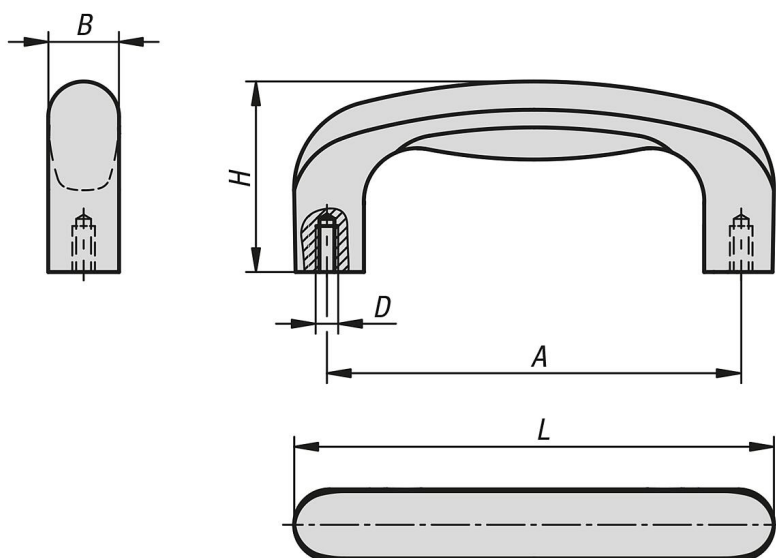

Upozornění:

Velmi dobrý komfort nošení a uchopení díky měkkému vnitřnímu povrchu úchytu.

Montáž:

Ze zadní strany.

Na vyžádání:

Hlavní komponenta, šedá s dalšími barevnými kombinacemi.

Výkresy

Přehled zboží